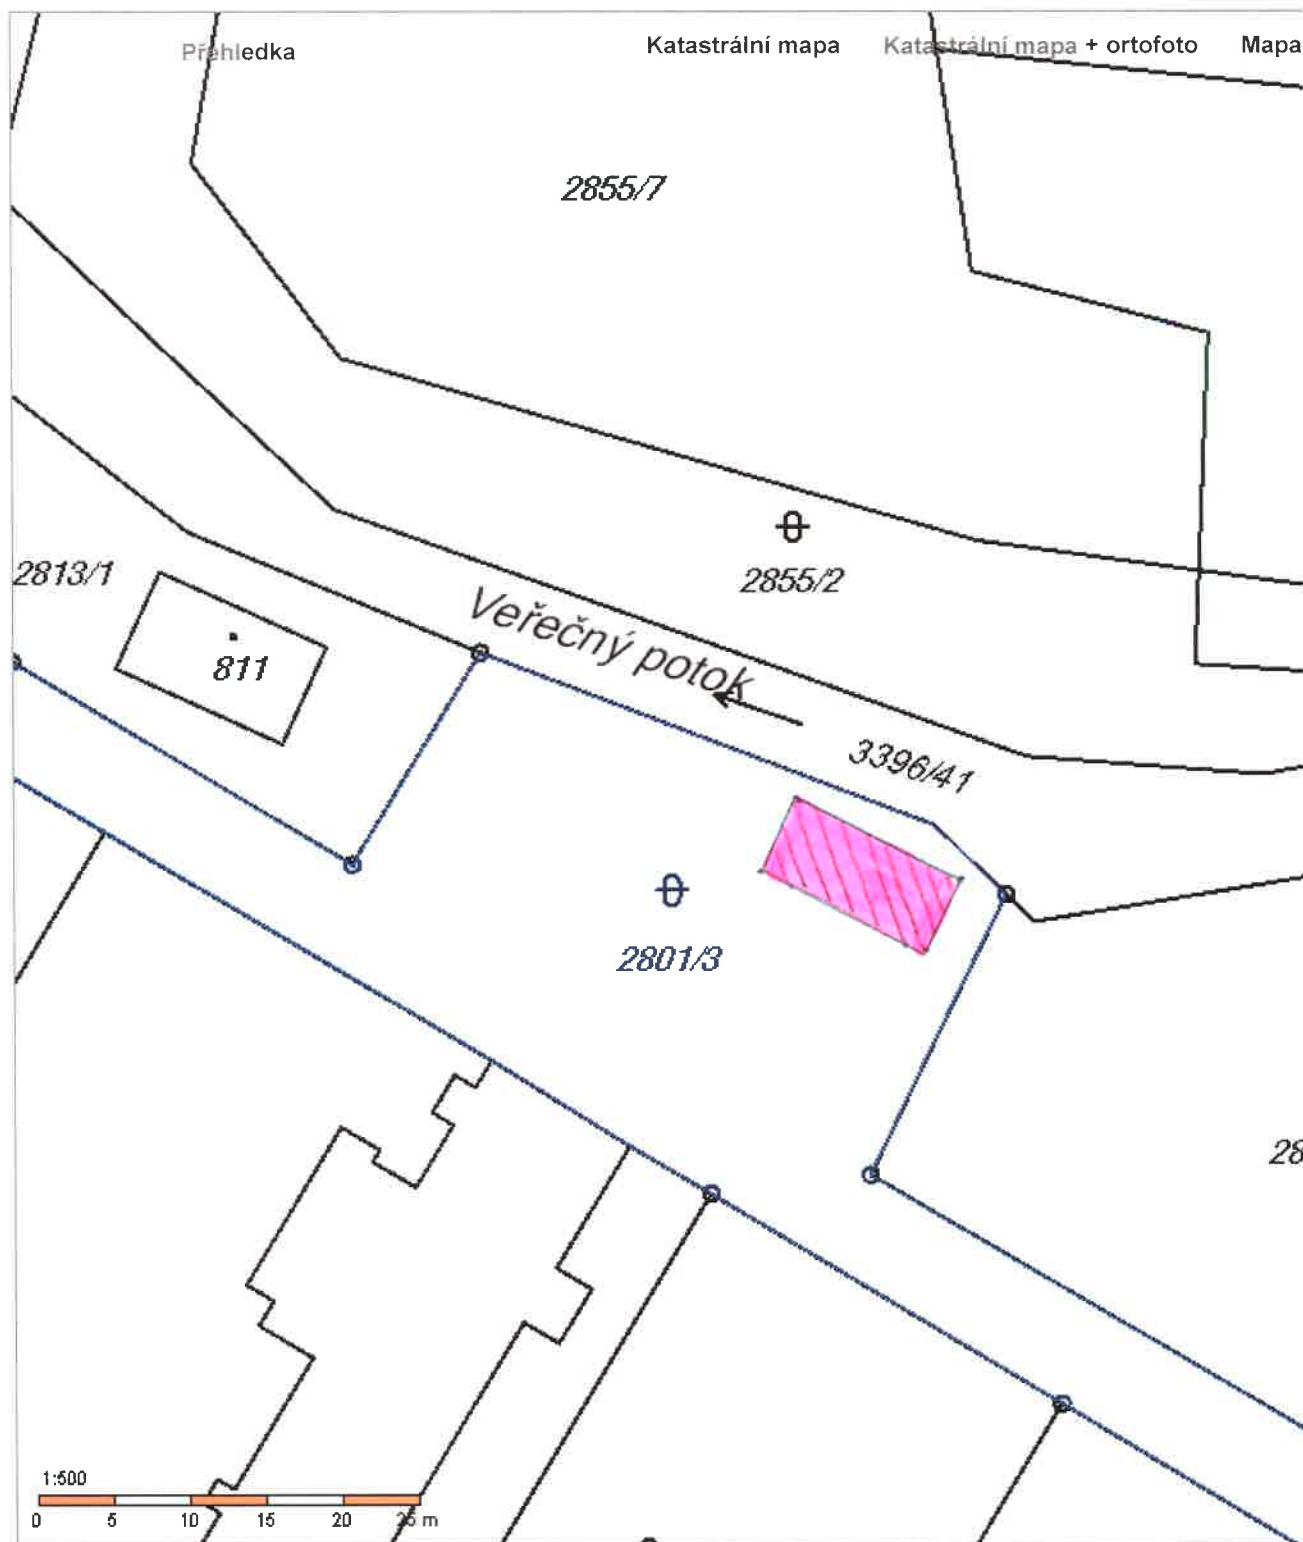

Ve Valašské Polance dne : 25.9.2012

Daněk Josef
Starosta

Vyvěšeno : 25.9.2012

Sejmuto : 11.10.2012

Provedl : *Marie Machanková*

Příloha : situační snímek

Obsah katastrální mapy a mapy pozemkového katastru se zobrazuje od měřítka 1:5000. Podrobnější informace k používání mapy, aktualizaci dat a jejího obsahu jsou uvedeny v nápovědě (PDF formát).