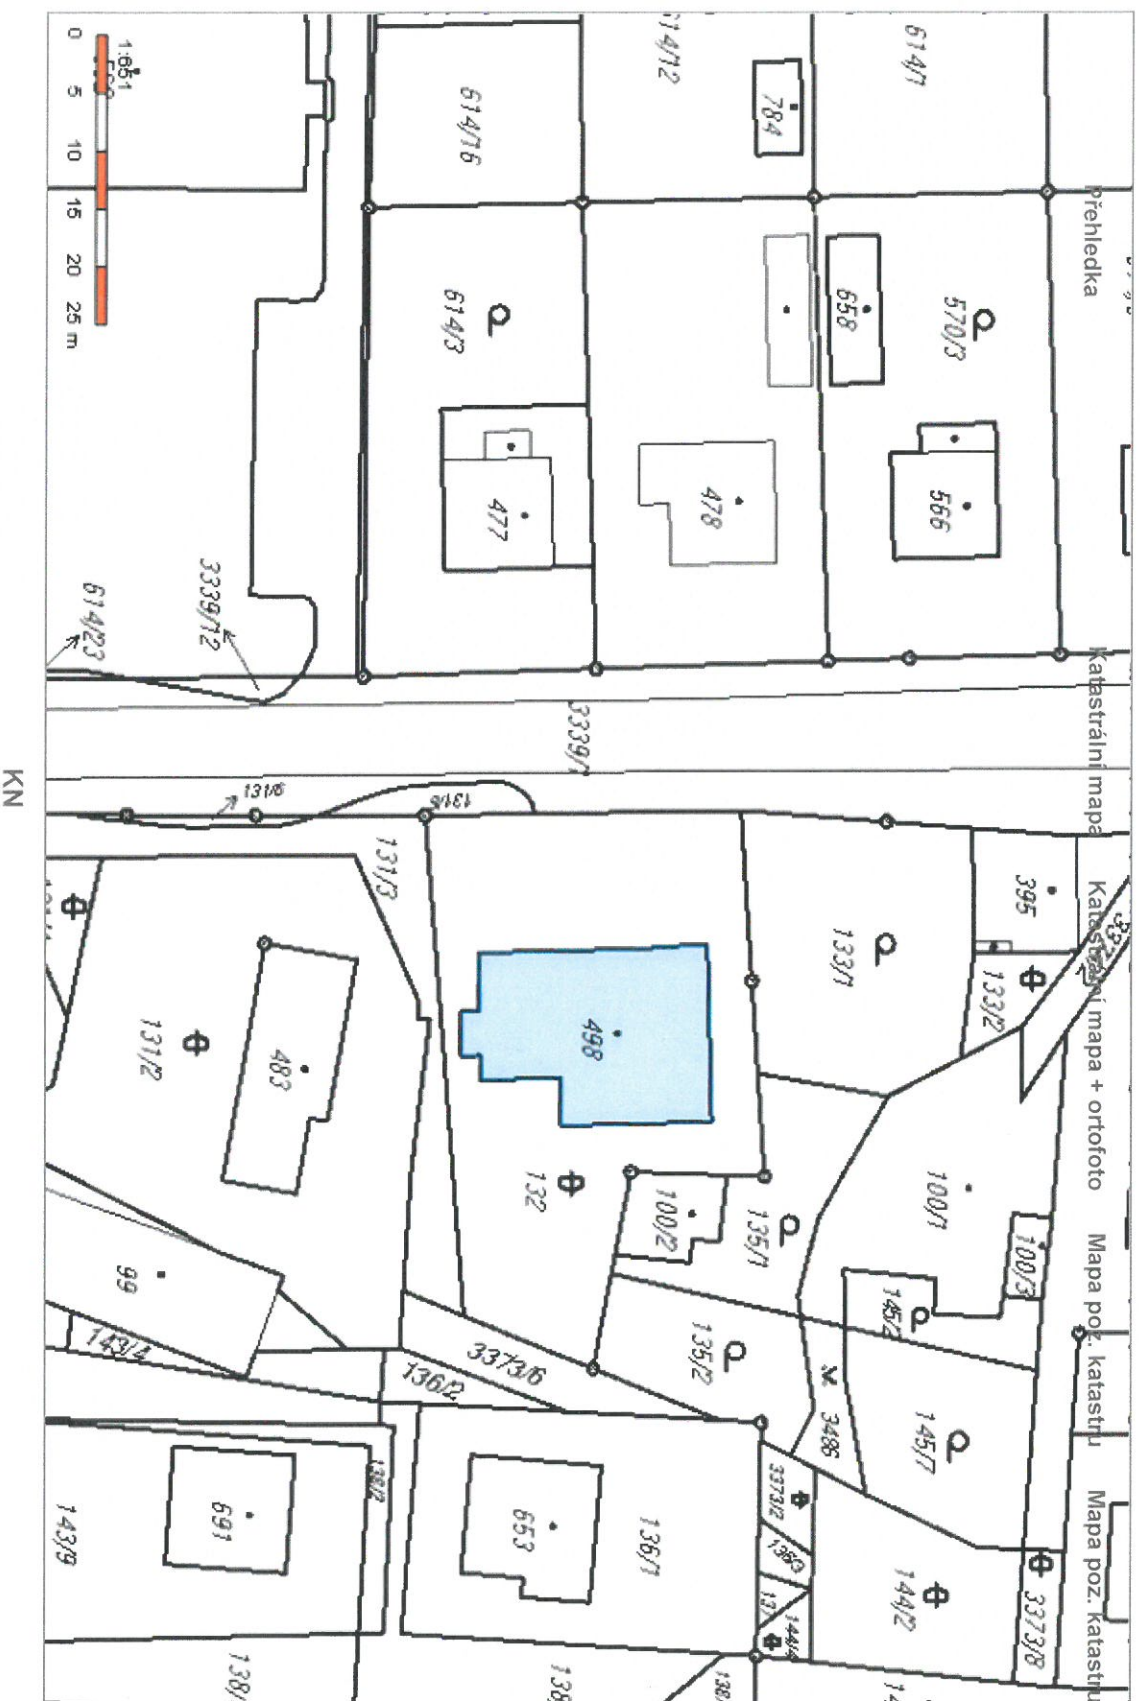

Ve Valašské Polance dne : 2.5.2016

  
Daněk Josef  
Starosta

Vyvěšeno : 2.5.2016  
Sejmuto : 19.5.2016

Provedl : *Karubikova*

Příloha : situační snímek

Obsah katastrální mapy a mapy pozemkového katastru se zobrazuje od měřítka 1:5000.