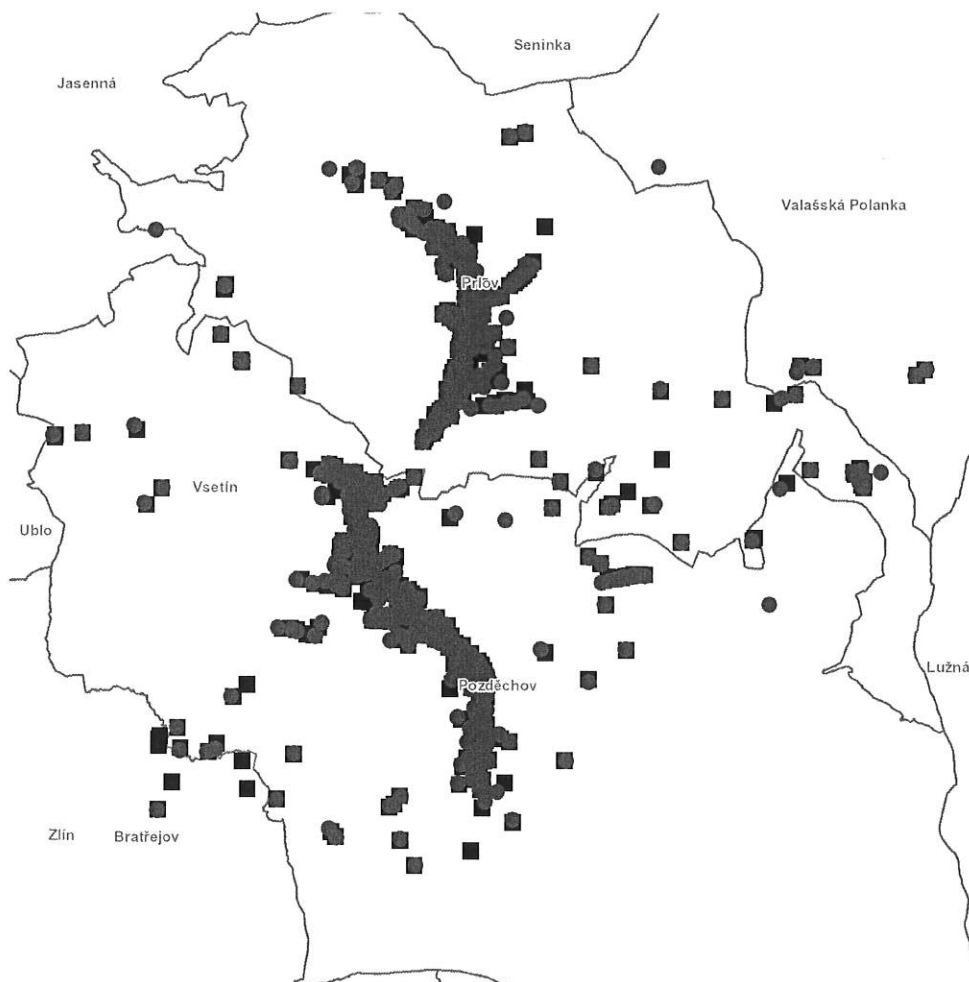

dne **13. 5. 2021** od **7:45** do **16:00** hodin

Plánovaná odstávka zahrnuje tyto lokality:**Bratřejov (okres Zlín)**

č. p. 166

Jasenná (okres Zlín)

č. p. 129

Pozděchov (okres Vsetín)č. p. 1, 2, 4-14, 16-29, 31-37, 39-70, 72, 74-86, 88-95, 97-104, 106-110, 112-127, 129-141, 143-148, 150-191,
193-228, 231, 232, 233, 235, 239, 240, 245

č. ev. 3-12, 14, 15, 17

kat. území **Pozděchov** (kód **726851**): **parcelní č.** 45/1, 91, 152/1, 179, 517, 1320/6, 1483/4, 1543/1, 1555,
1721/6**Prlov (okres Vsetín)**č. p. 1-14, 16-37, 39, 40, 42-48, 50, 51, 52, 53, 57, 58, 60-70, 73, 75, 77, 78, 79, 80, 82, 83, 85, 87, 88, 90, 91,
93, 95, 96, 98-104, 106, 107, 108, 110-123, 125-143, 145-178, 180, 181, 182, 184

č. ev. 1, 4, 5, 6, 7, 9, 10, 13, 18-25, 29, 31, 32

kat. území **Prlov** (kód **733083**): **parcelní č.** 106/2, 116/39, 266/4, 409/1, 935, 957/8, 1311/1, 1439/4**Valašská Polanka (okres Vsetín)**

č. p. 53, 87, 89, 155, 184, 221

dne **13. 5. 2021** od **7:45** do **16:00** hodin

Orientační mapový podklad odstávkou dotčených lokalit

VYSVĚTLIVKY

- – adresy dotčené odstávkou elektřiny
- – místa připojení k elektrické síti dotčená odstávkou