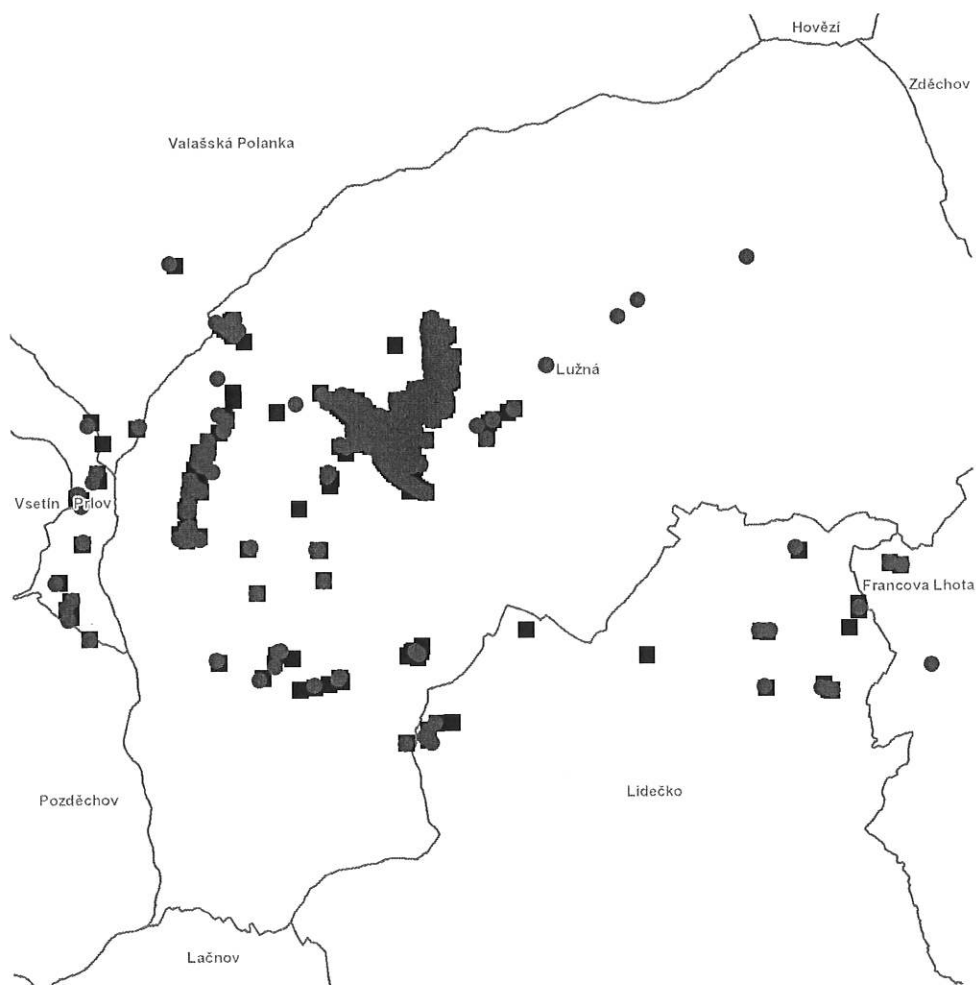


dne **13. 5. 2021** od **7:45** do **13:00** hodin

Plánovaná odstávka zahrnuje tyto lokality:**Francova Lhota (okres Vsetín)**část obce **Pulčín**

č. p. 40, 41

č. ev. 5

Lidečko (okres Vsetín)

č. p. 109, 110, 112, 127, 145, 174, 201, 230, 231, 262, 281

kat. území **Lidečko (kód 683671): parcelní č. 306, 4004/2****Lužná (okres Vsetín)**

č. p. 2, 4, 5, 6, 7, 9-14, 16-28, 30, 32, 34, 35, 38, 40, 41, 42, 43, 45, 47, 48, 52, 53, 55, 57-63, 65-69, 71-82, 84, 86-95, 97-106, 108-117, 119-126, 128, 129, 131, 132, 133, 135-140, 142-147, 149, 150, 151, 152, 154, 155, 158, 159, 160, 163-172, 174-179, 182-267, 269, 271, 274, 276, 279, 281

dne **13. 5. 2021** od **7:45** do **13:00** hodin

Orientační mapový podklad odstávkou dotčených lokalit

VYSVĚTLIVKY

- – adresy dotčené odstávkou elektřiny
- – místa připojení k elektrické síti dotčená odstávkou

INFORMACE ZASLÁNA

IDDS: rmwbnxq (Obec Francova Lhota)

IDDS: ka7bc3c (Obec Lidečko)

IDDS: fmeb44s (Obec Lužná)

IDDS: i45aret (Obec Prlov)

IDDS: 6ivbsar (Obec Valašská Polanka)