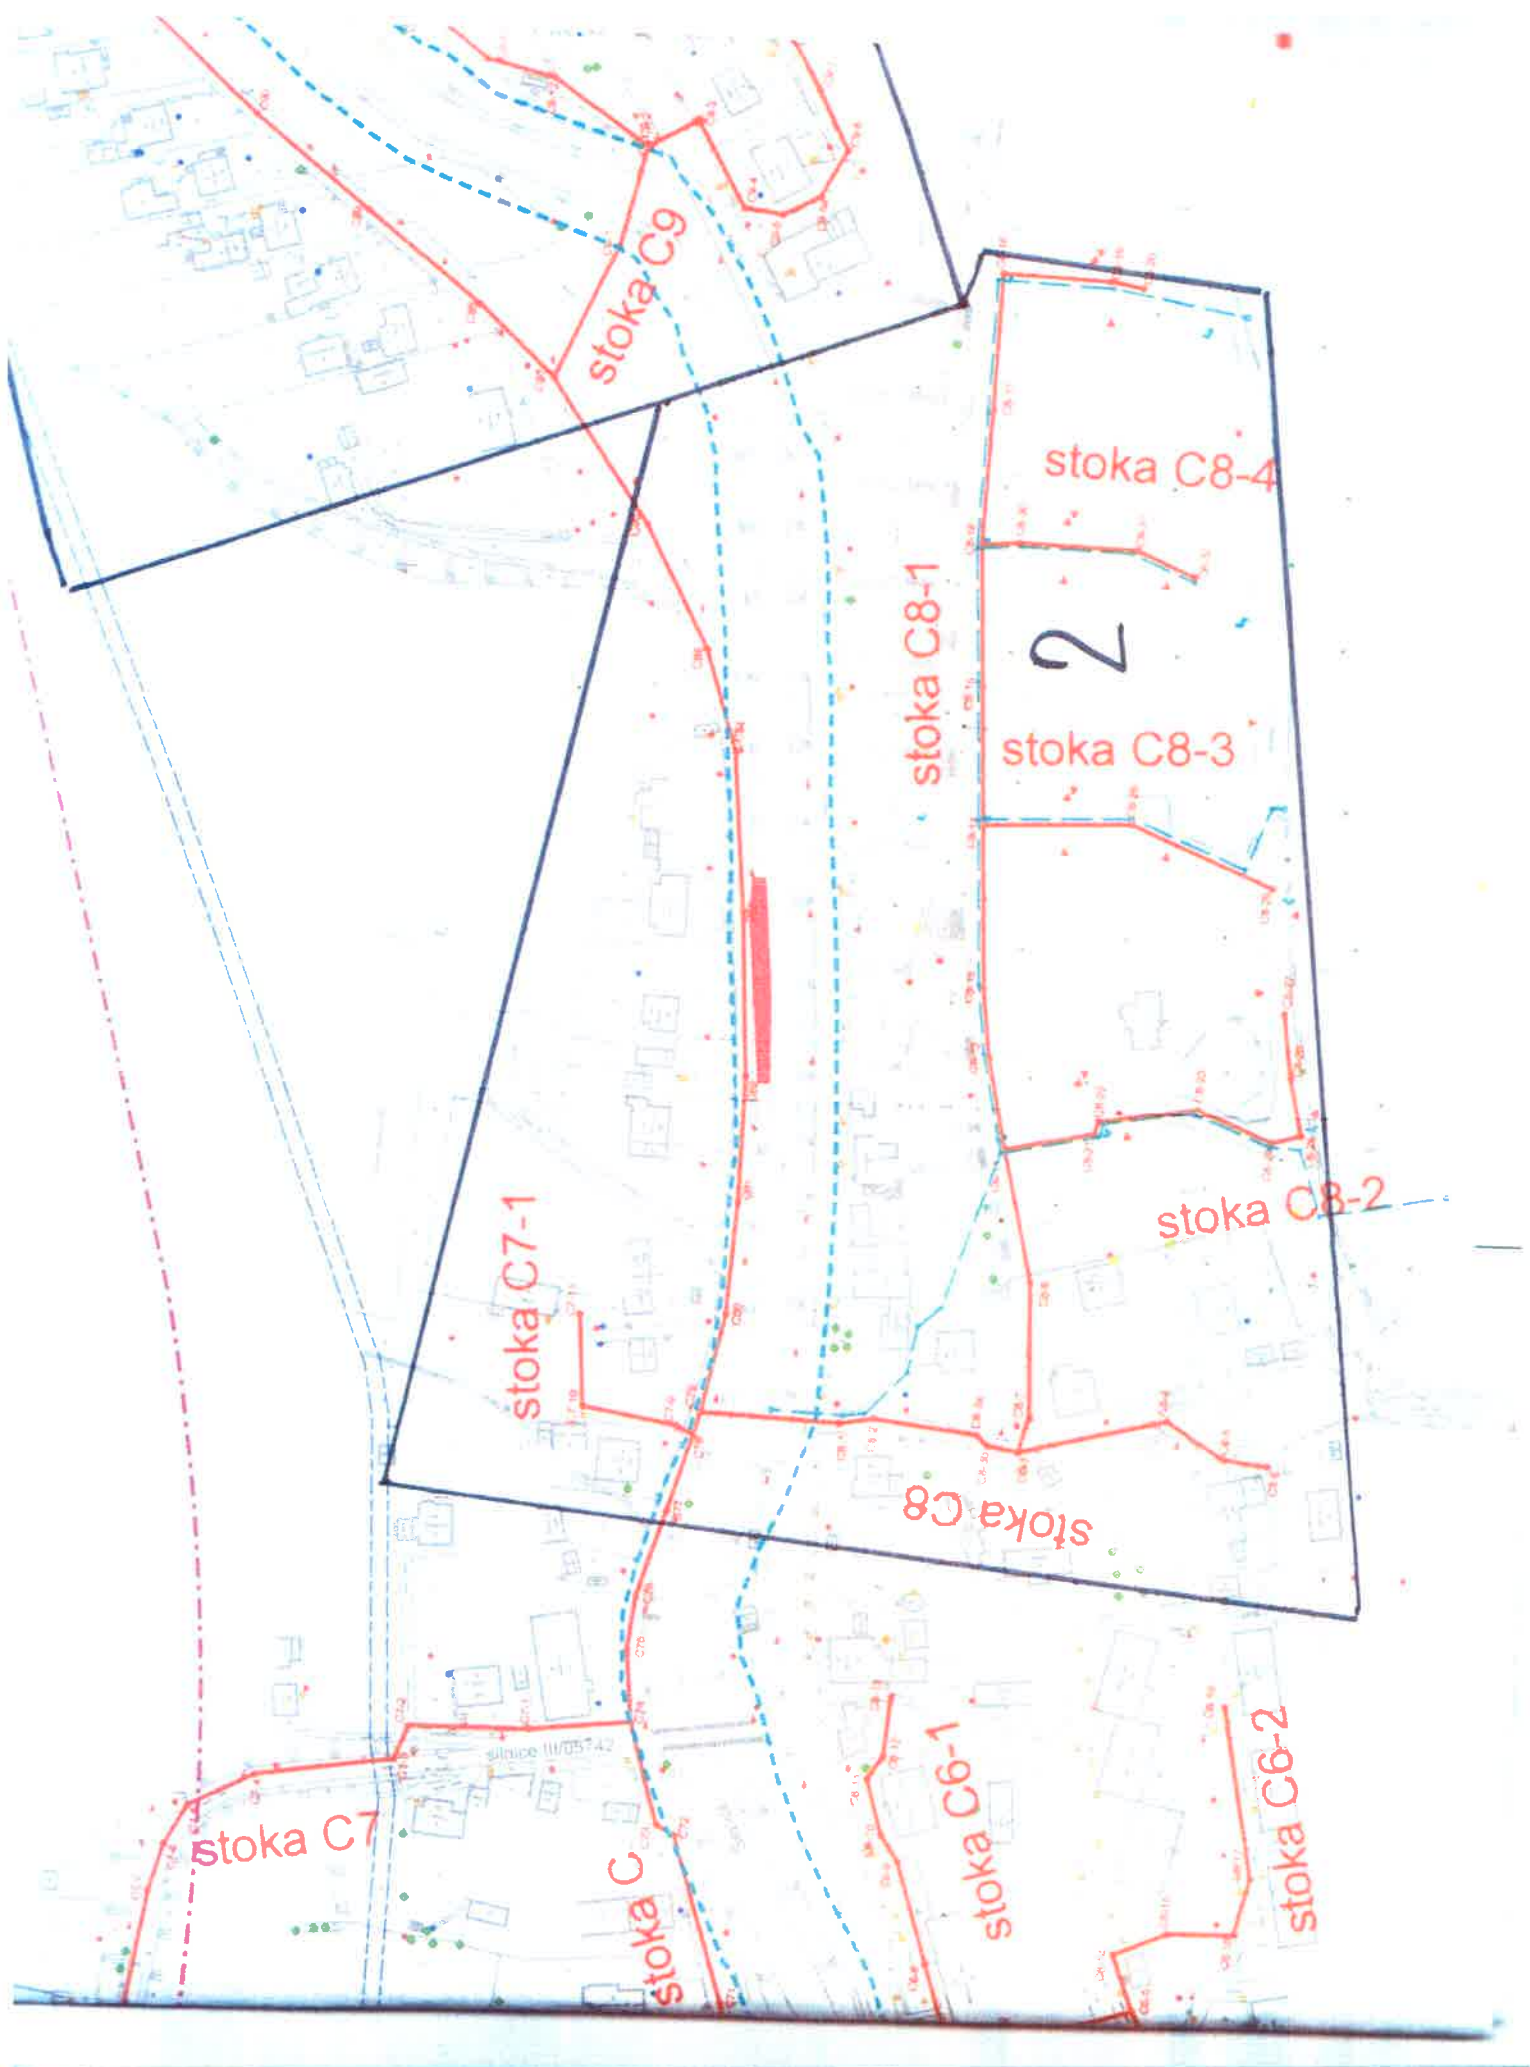

Valašská Polanka – kanalizační přípojky

návštěva nemovitostí v sobotu 27.8. 2011 od 9 hodin

domluva na mob. **604 410 341** Ing.Frantová Hana
734 732 834 Ing.Kubešová Lea

SEZNAM č. 2

stoka C		stoka C8
390		158
209		251
213		Parc 791/1
239		217
208		319
212		novostavby
211		na parc.
259 ,dílna	C 7-1	1127/x
275		
204		

stoka C9

stoka C8-4

2

stoka C8-1

stoka C8-3

stoka C8-2

stoka C7-1

stoka C8

stoka C7

stoka C

stoka C6-1

stoka C6-2

služba III/05742